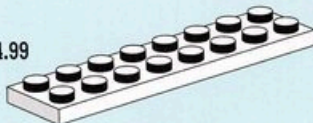

L. 2 x 8 PLATE

25 piece bag $4.99

- #3489 Black
- #3490 White
- #3491 Red

M. 2 x 2 SMOOTH TILE

100 piece bag $6.99

- #3492 Black
- #3493 White
- #3494 Red